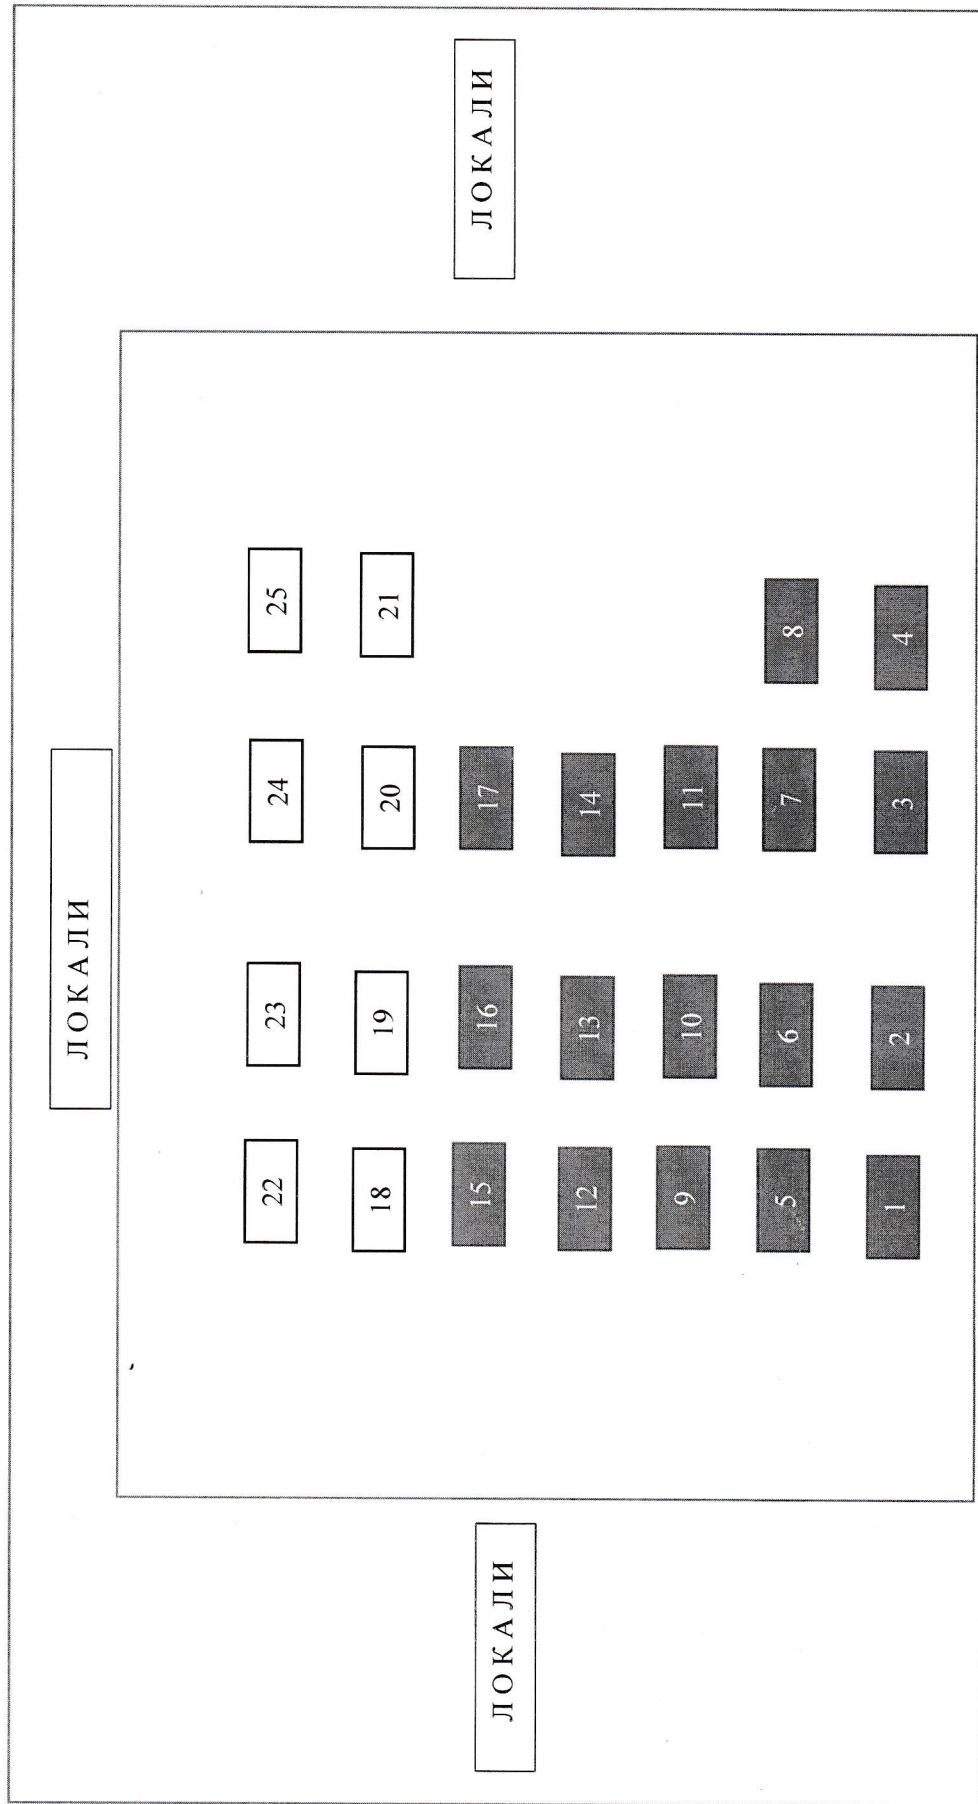

МЕСНА ПИЈАЦА У ШИМАНОВЦИМА

ТЕЗГЕ У РОБНОМ ДЕЛУ
(18 – 25)

ТЕЗГЕ У ЗЕЛЕНОМ ДЕЛУ
(1 – 17)

MESNA PIJACA PEĆINCI

■ Tezge 1 – 14 zeleni deo
■ Tezge 15 – 19 robni deo

ULAZ

ULAZ