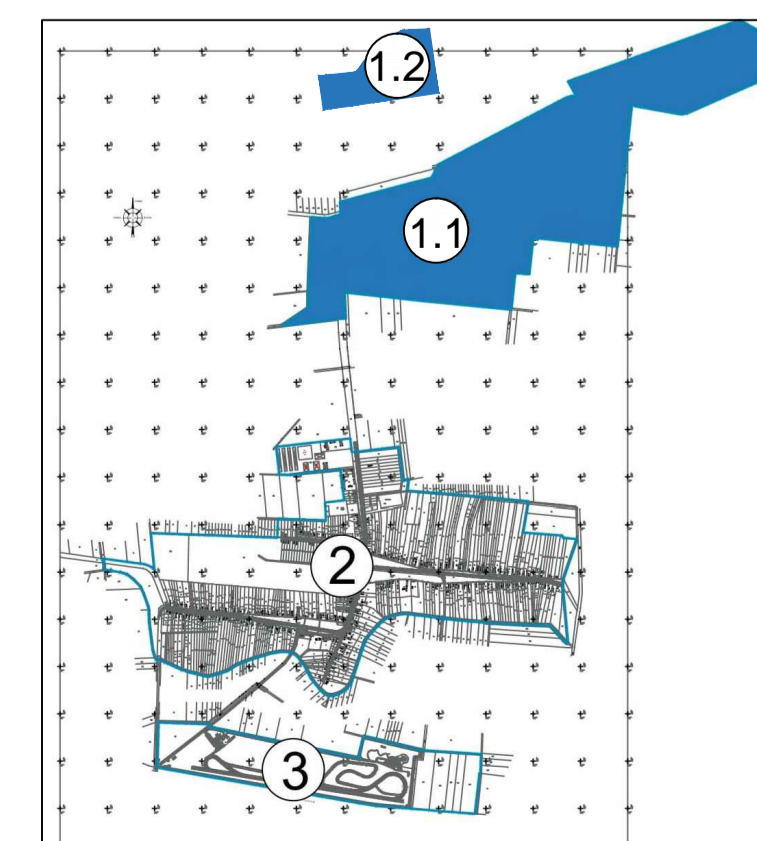

ЛЕГЕНДА

- Граница катастарске парцеле
- Знака катастарске парцеле
- Граница обухвата Плана
- **СМЕРНИЦЕ ЗА СПРОВОЂЕЊЕ ПЛАНА**
- Директно спровођење плана
- Израда урбанистичког пројекта

ПЛАН ГЕНЕРАЛНЕ РЕГУЛАЦИЈЕ

СЕВЕРНА ПРИВРЕДНО-РАДНА ЗОНА

Графички прилог	8.1	Смернице за спровођење Плана
Размера	1 : 2 500	
Датум		2019. године