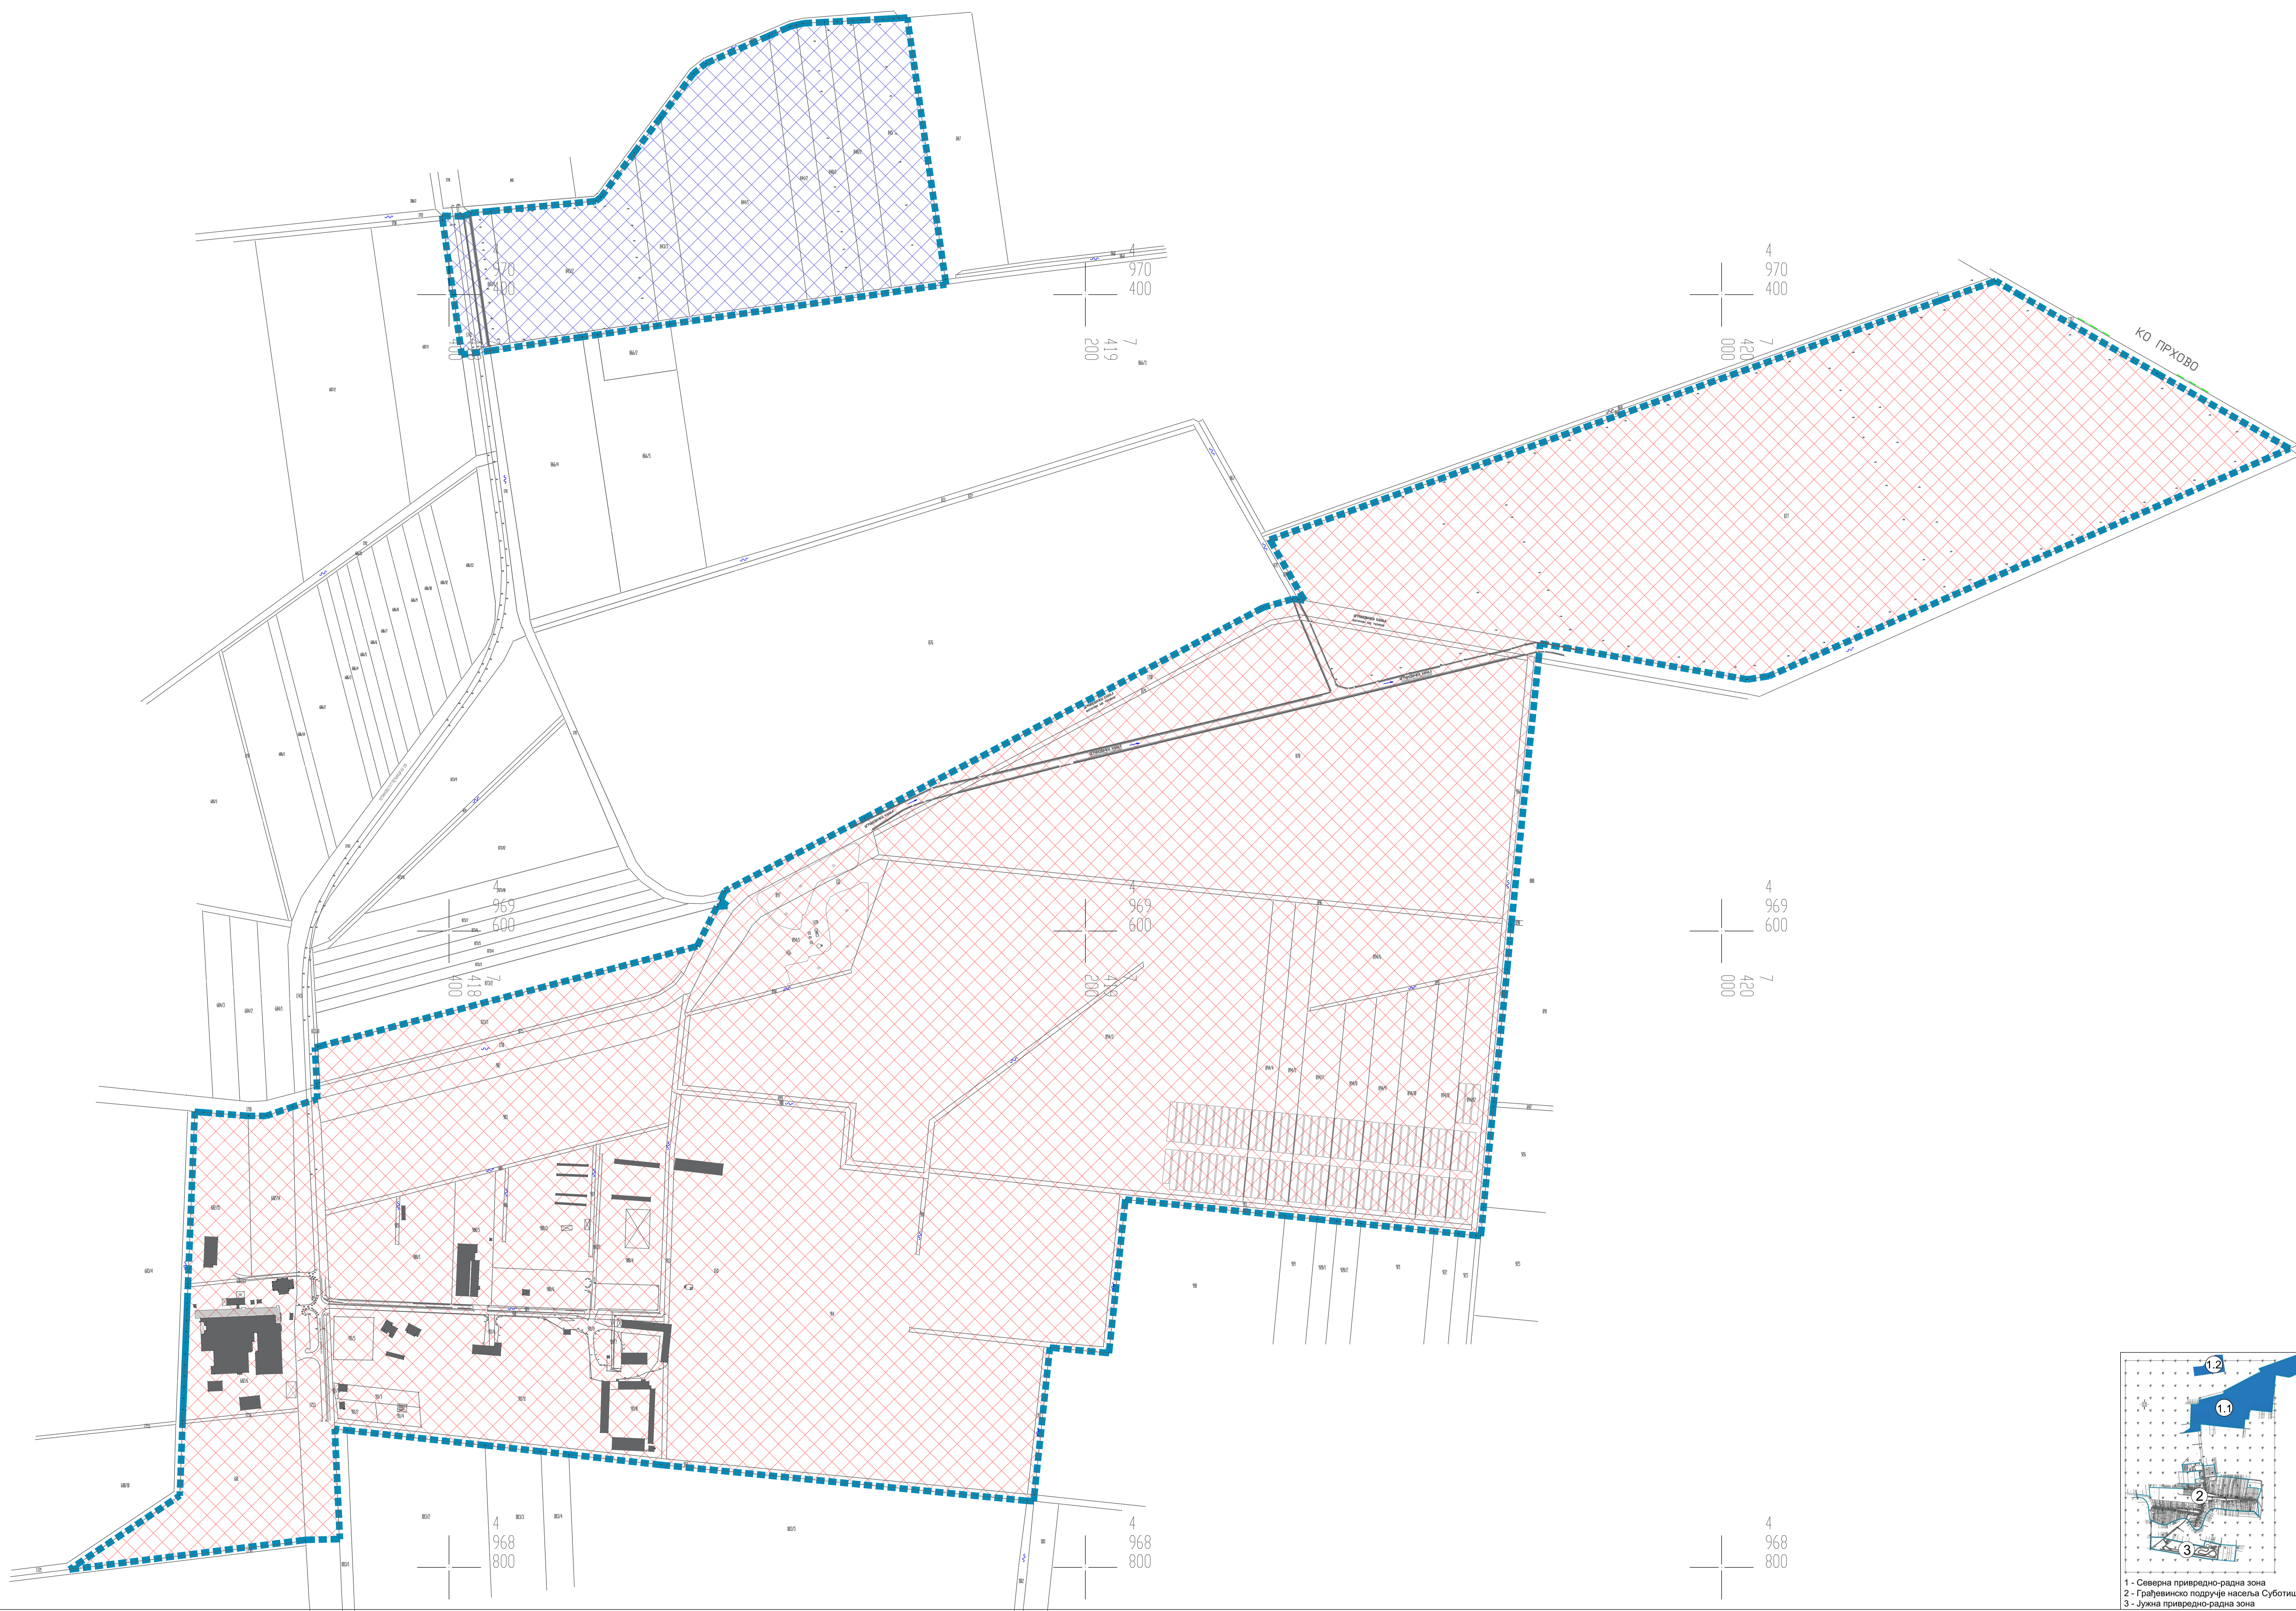

ЛЕГЕНДА

- Граница катастарске парцеле
- Знака катастарске парцеле
- Граница обухвата Плана
- **СМЕРНИЦЕ ЗА СПРОВОЂЕЊЕ ПЛАНА**
- Директно спровођење плана
- Израда урбанистичког пројекта

ПЛАН ГЕНЕРАЛНЕ РЕГУЛАЦИЈЕ

СЕВЕРНА ПРИВРЕДНО-РАДНА ЗОНА

Графички прилог	8.1	Смернице за спровођење Плана
Размера	1 : 2 500	
Датум		2019. године