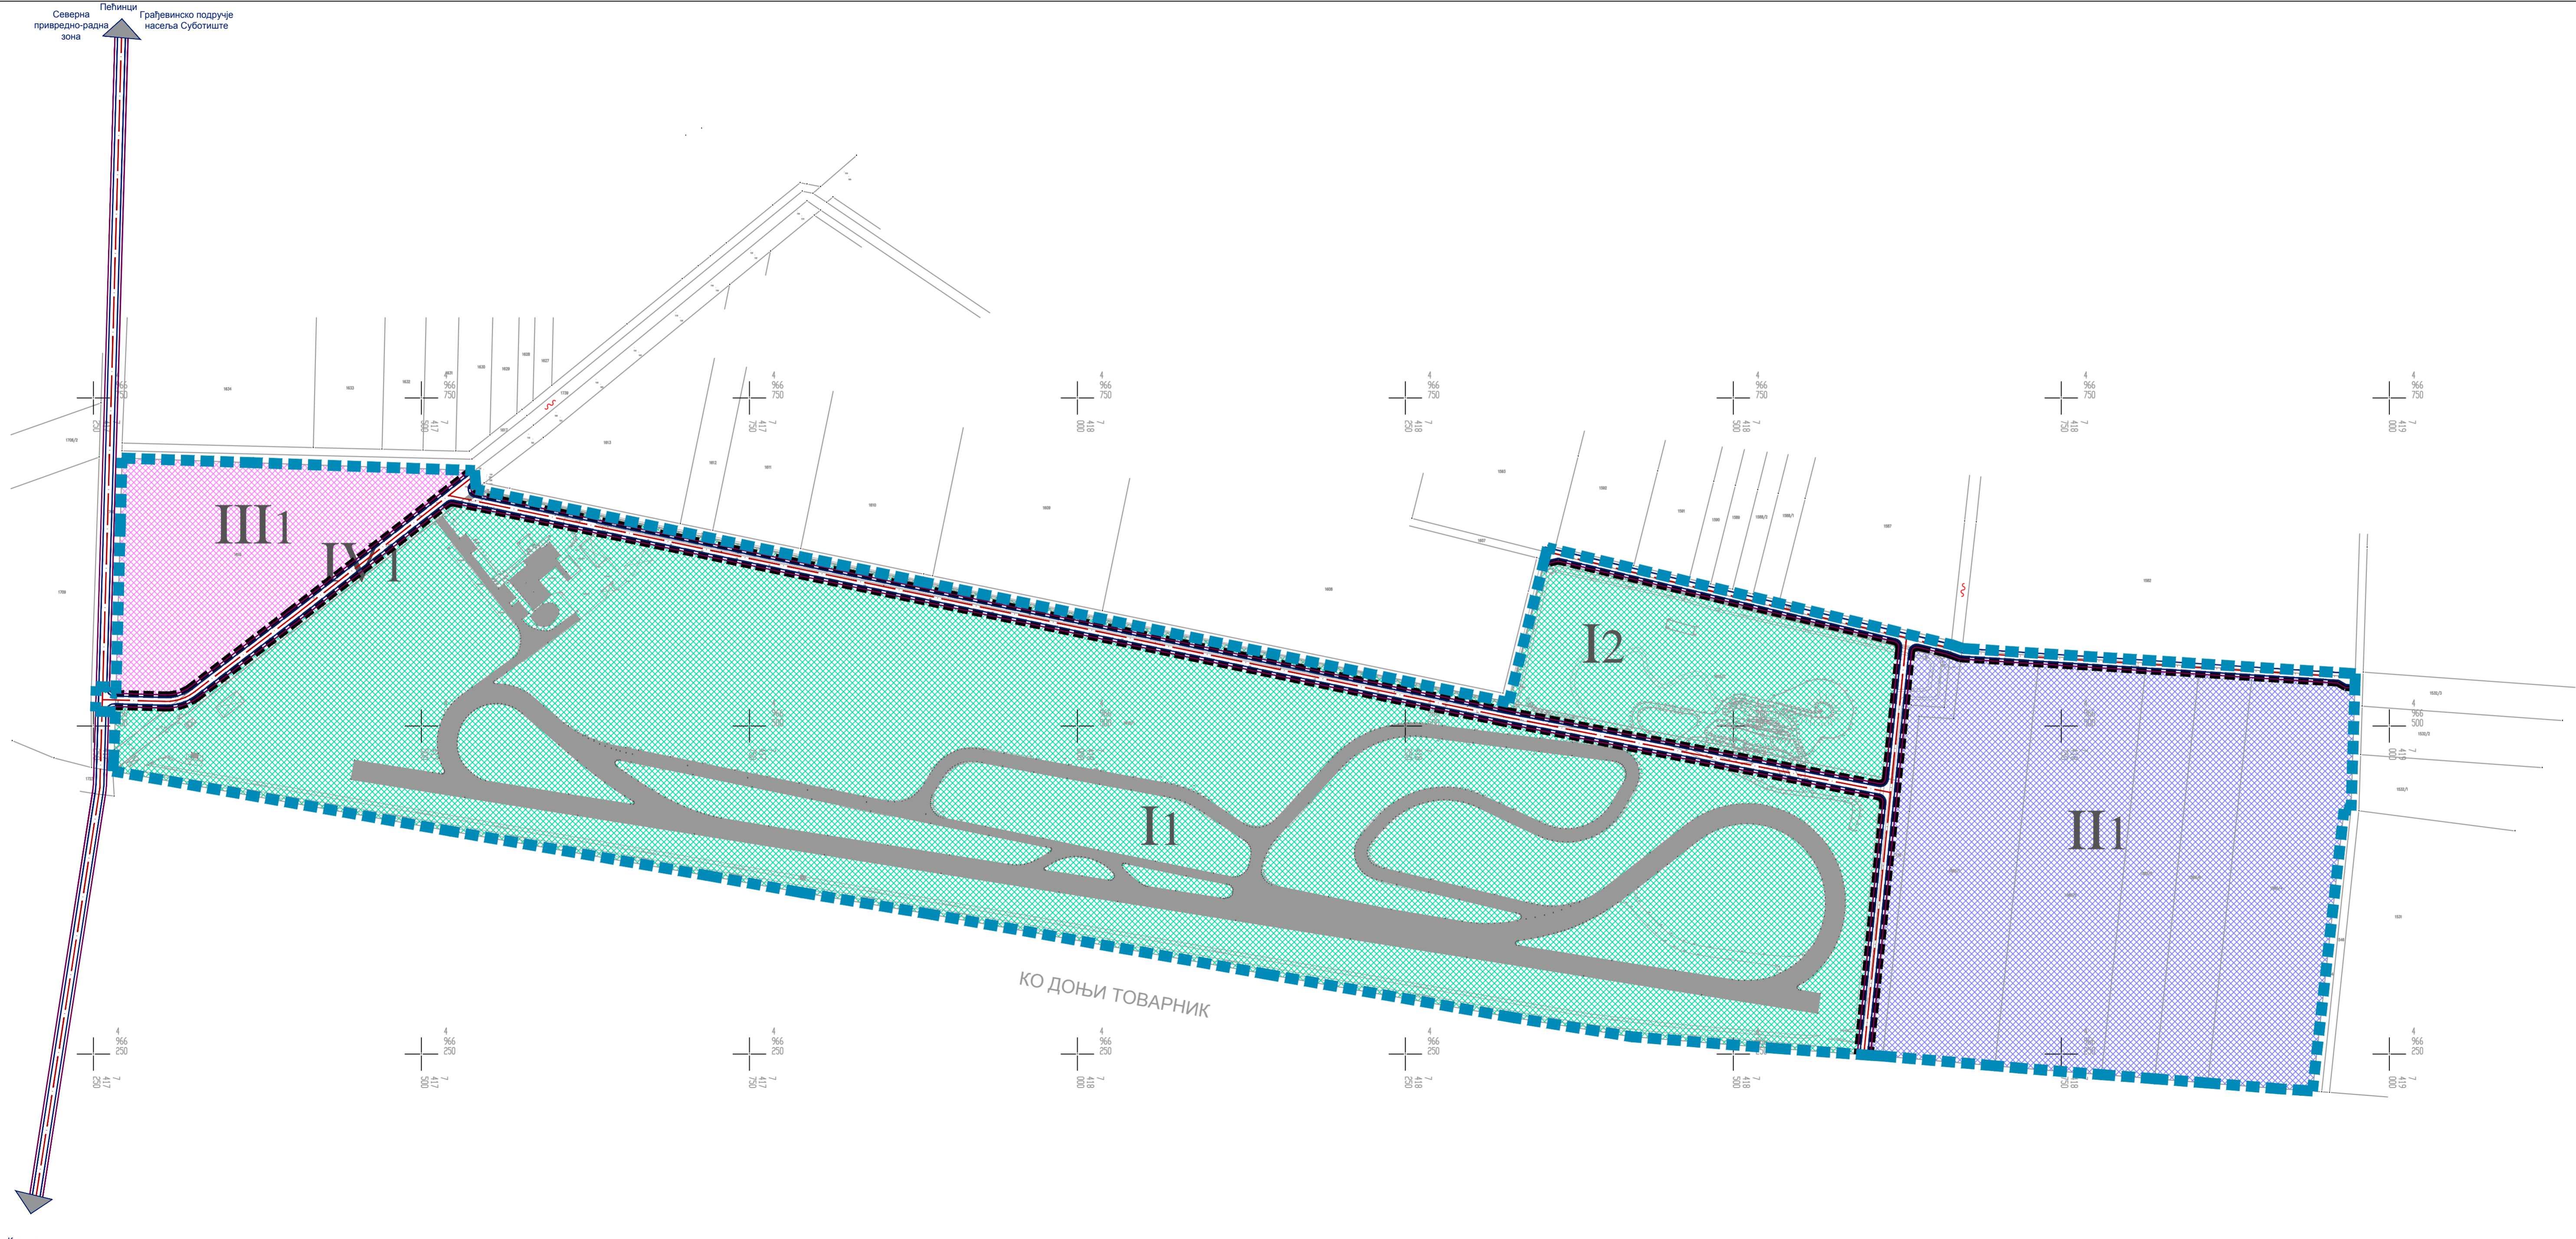

ЛЕГЕНДА

- Граница катастарске парцеле
- Ознака катастарске парцеле
- Граница обухвата Плана
- ПОВРШИНЕ ЈАВНЕ НАМЕНЕ
- Саобраћајне површине
- ПОВРШИНЕ ОСТАЛЕ НАМЕНЕ
- Национална возачка академија
- Пословно-комерцијална намена
- Угоститељство
- Граница карактеристичне целине
- Ознака карактеристичне целине

ПЛАН ГЕНЕРАЛНЕ РЕГУЛАЦИЈЕ  
насеља Суботиште и привредно-радних зона у КО Суботиште

ЈУЖНА ПРИВРЕДНО-РАДНА ЗОНА

Наручилац	Општинска управа, Општина Пећинци Слободана Бајића 5, 22410 Пећинци
Обрађивач	УРБОПОЛИС Д.О.О. Дубљанска 10, 11000 Београд
Одговорни урбаниста	проф. др Миодраг Радевић, д.и.а. бр. лиценце 200 572 04

Графички прилог	<b>3.3</b>	<b>Планирана намена површина</b>
Размера	1 : 2 500	
Датум	2019. године	