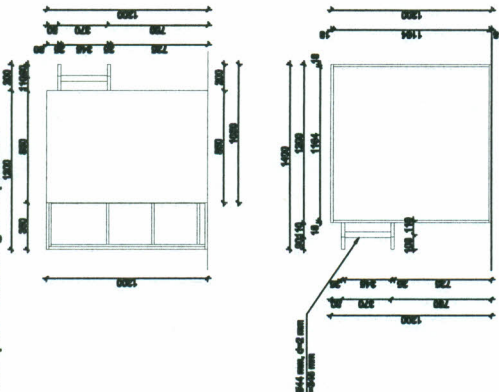

4	<p>Opis: Kancelarijski ormar (kompozicija od dva ormara širine po 800 mm, otvoreno-zatvorenog tipa)</p> <p>Materijal: izrađen od kvalitetnog univera klase Egger ili Kaindle Austria (ili ekvivalentno), kantovan ABS trakom 0,5/2/22 mm, okov klase Hafele Nemačka (ili ekvivalentno), metalne ručice punog preseka, fina nivelacija visine, padajuće krilo sa kontra amortizerima za bife</p> <p>Boja: univer, ABS, metal plastika okov po izboru investitora</p> <p>Dimenzije: 800 x 800 x 450 x 1700 mm</p>	kom.	3,00				
5	<p>Opis: Daktilo stolica</p> <p>Materijal: hrom baza, PVC rukonasloni, mikrofiber</p> <p>Boja: -</p> <p>Dimenzije: -</p>	kom.	19,00				
6	<p>Opis: Konferencijska stolica</p> <p>Materijal: hromirana, mikrofiber</p> <p>Boja:</p> <p>Dimenzije:</p>	kom.	23,00				

info-pult - portirnica

Info-pult, dim. 820 / 1400 x 800 / 200 x 1200 x 780 mm

izrađeno od univerna klase Egger ili Kaindlie kao i FunderMax (III ekvivalentno), kantovano ABS trakom 1/2/22/32 mm, fino šetujuće stopice, ručice metalne punog preseka, u sastav pulta ulazi pokretna kasetna sa tri floke na centralno zaključavanje, INOX odstojanik, okov klase Hafele (III ekvivalentno)

jedinica mere

kom.

1

količina

Info-pult - osnova, prednji i zadnji izgled

Info-pult - bočni izgledi i preseci

Info-pult - dešna bočna kutija

Info-pult - portirnica pozicija

Info-pult - polica

Info-pult - sto

Info-pult - prednje police

Info-pult - levi bočni panel

Info-pult - portirnica pozicija

Info-pult - materijalizacija

ormar za metalnu kasu

Ormar za metalnu kasu, dim. : visina 1700, širina 1000, dubina 600 mm.
 Izrađeno od univerna klase Egger III Kaindlle (III ekvivalentno), karobvano ABS trakom 272 mm, sa zaključavanjem, ručice metalne punog preseka, okov klase Hafele (III ekvivalentno)