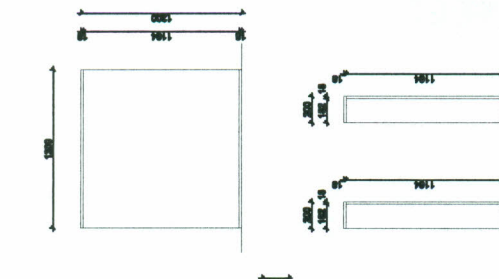

4	<p>Opis: Kancelarijski ormar (kompozicija od dva ormara širine po 800 mm, otvoreno-zatvorenog tipa)</p> <p>Materijal: izrađen od kvalitetnog univera klase Egger ili Kaindle Austria (ili ekvivalentno), kantovan ABS trakom 0,5/2/22 mm, okov klase Hafele Nemačka (ili ekvivalentno), metalne ručice punog preseka, fina nivelacija visine, padajuće krilo sa kontra amortizerima za bife</p> <p>Boja: univer, ABS, metal plastika okov po izboru investitora</p> <p>Dimenzije: 800 x 800 x 450 x 1700 mm</p>	kom.	3,00				
5	<p>Opis: Daktilo stolica</p> <p>Materijal: hrom baza, PVC rukonasloni, mikrofiber</p> <p>Boja: -</p> <p>Dimenzije: -</p>	kom.	19,00				
6	<p>Opis: Konferencijska stolica</p> <p>Materijal: hromirana, mikrofiber</p> <p>Boja:</p> <p>Dimenzije:</p>	kom.	23,00				

info-pult - portirnica

Info-pult, dim. 820 / 1400 x 800 / 200 x 1200 x 780 mm

izrađeno od univerna klase Egger ili Kaindlie kao i FunderMax (III ekvivalentno), kantovano ABS trakom 1/2/22/32 mm, fino šetujuće stopice, ručice metalne punog preseka, u sastav pulta ulazi pokretna kasetna sa tri floke na centralno zaključavanje, INOX odstojanik, okov klase Hafele (III ekvivalentno)

jedinica mere

kom.

1

količina

Info-pult - osnova, prednji i zadnji izgled

Info-pult - bočni izgledi i preseci

Info-pult - dešna bočna kutija

Info-pult - portirnica pozicija

Info-pult - polica

Info-pult - sto

Info-pult - prednje police

Info-pult - levi bočni panel

Info-pult - portirnica pozicija

Info-pult - materijalizacija

ormar za metalnu kasu

Ormar za metalnu kasu, dim. : visina 1700, širina 1000, dubina 600 mm.
 Izrađeno od univerna klase Egger III Kaindlle (III ekvivalentno), karobvano ABS trakom 272 mm, sa zaključavanjem, ručice metalne punog preseka, okov klase Hafele (III ekvivalentno)