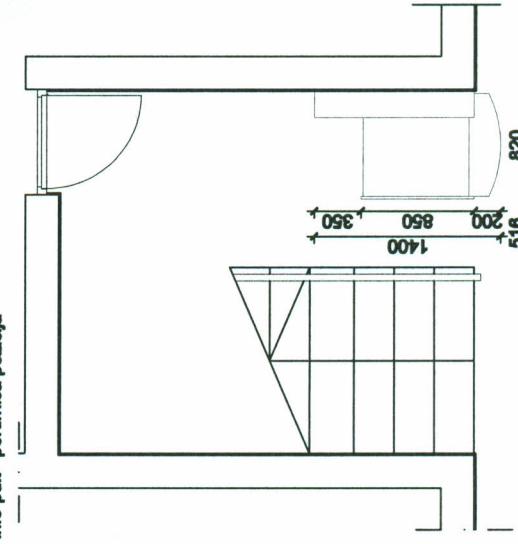

4	<p>Opis: Kancelarijski ormar (kompozicija od dva ormara širine po 800 mm, otvoreno-zatvorenog tipa)</p> <p>Materijal: izrađen od kvalitetnog univera klase Egger ili Kaindle Austria (ili ekvivalentno), kantovan ABS trakom 0,5/2/22 mm, okov klase Hafele Nemačka (ili ekvivalentno), metalne ručice punog preseka, fina nivelacija visine, padajuće krilo sa kontra amortizerima za bife</p> <p>Boja: univer, ABS, metal plastika okov po izboru investitora</p> <p>Dimenzije: 800 x 800 x 450 x 1700 mm</p>	kom.	3,00				
5	<p>Opis: Daktilo stolica</p> <p>Materijal: hrom baza, PVC rukonasloni, mikrofiber</p> <p>Boja: -</p> <p>Dimenzije: -</p>	kom.	19,00				
6	<p>Opis: Konferencijska stolica</p> <p>Materijal: hromirana, mikrofiber</p> <p>Boja:</p> <p>Dimenzije:</p>	kom.	23,00				

info-pult - portirnica

Info-pult, dim. 820 / 1400 x 800 / 200 x 1200 x 780 mm

izrađeno od univerna klase Egger ili Kaindlie kao i FunderMax (III ekvivalentno), kantovano ABS trakom 1/2/22/32 mm, fino šetujuće stopice, ručice metalne punog preseka, u sastav pulta ulazi pokretna kasetna sa tri floke na centralno zaključavanje, INOX odstojanik, okov klase Hafele (III ekvivalentno)

Info-pult - polica

Info-pult - sto

Info-pult - prednje police

Info-pult - levi bočni panel

Info-pult - portirnica pozicija

Info-pult - materijalizacija

ormar za metalnu kasu

Ormar za metalnu kasu, dim. : visina 1700, širina 1000, dubina 600 mm.
 Izrađeno od univerna klase Egger III Kaindlle (III ekvivalentno), karobvano ABS trakom 272 mm, sa zaključavanjem, ručice metalne punog preseka, okov klase Hafele (III ekvivalentno)

Jedinica mere	količina
korn.	1

materijalizacija

registrator ormar 2

Registrator ormar 2, dim. 1000 x 323 x 2070 mm

izradeno od univera klase Egger ili Kaindle (ili ekvivalentno), kantovano ABS trakom 2/22 mm, fino štelujuće stopice, police podesive po visini, sa zaključavanjem, ručice metalne punog preseka, okov klase Hafele (ili ekvivalentno)