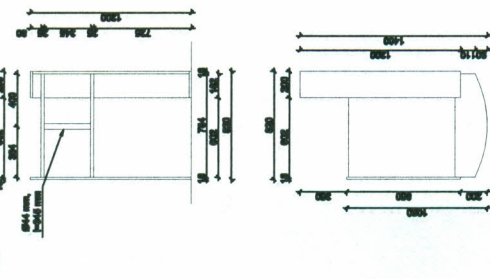

4	<p>Opis: Kancelarijski ormar (kompozicija od dva ormara širine po 800 mm, otvoreno-zatvorenog tipa)</p> <p>Materijal: izrađen od kvalitetnog univera klase Egger ili Kaindle Austria (ili ekvivalentno), kantovan ABS trakom 0,5/2/22 mm, okov klase Hafele Nemačka (ili ekvivalentno), metalne ručice punog preseka, fina nivelacija visine, padajuće krilo sa kontra amortizerima za bife</p> <p>Boja: univer, ABS, metal plastika okov po izboru investitora</p> <p>Dimenzije: 800 x 800 x 450 x 1700 mm</p>	kom.	3,00				
5	<p>Opis: Daktilo stolica</p> <p>Materijal: hrom baza, PVC rukonasloni, mikrofiber</p> <p>Boja: -</p> <p>Dimenzije: -</p>	kom.	19,00				
6	<p>Opis: Konferencijska stolica</p> <p>Materijal: hromirana, mikrofiber</p> <p>Boja:</p> <p>Dimenzije:</p>	kom.	23,00				

info-pult - portirnica

Info-pult, dim. 820 / 1400 x 800 / 200 x 1200 x 780 mm

izrađeno od univerna klase Egger ili Kaindlie kao i FunderMax (III ekvivalentno), kantovano ABS trakom 1/2/22/32 mm, fino šetujuće stopice, ručice metalne punog preseka, u sastav pulta ulazi pokretna kasetna sa tri floke na centralno zaključavanje, INOX odstojanik, okov klase Hafele (III ekvivalentno)

jedinica mere

kom.

1

količina

Info-pult - osnova, prednji i zadnji izgled

Info-pult - bočni izgledi i preseci

Info-pult - dešna bočna kutija

Info-pult - portirnica pozicija

Info-pult - polica

Info-pult - sto

Info-pult - prednje police

Info-pult - levi bočni panel

Info-pult - portirnica pozicija

Info-pult - materijalizacija

ormar za metalnu kasu

Ormar za metalnu kasu, dim. : visina 1700, širina 1000, dubina 600 mm.
 Izrađeno od univerna klase Egger III Kaindlle (III ekvivalentno), karobvano ABS trakom 272 mm, sa zaključavanjem, ručice metalne punog preseka, okov klase Hafele (III ekvivalentno)