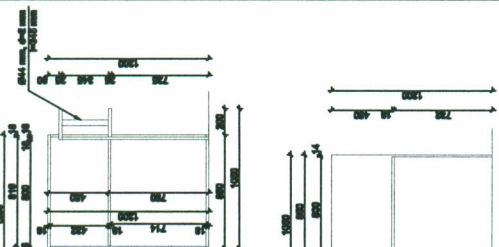

4	<p>Opis: Kancelarijski ormar (kompozicija od dva ormara širine po 800 mm, otvoreno-zatvorenog tipa)</p> <p>Materijal: izrađen od kvalitetnog univera klase Egger ili Kaindle Austria (ili ekvivalentno), kantovan ABS trakom 0,5/2/22 mm, okov klase Hafele Nemačka (ili ekvivalentno), metalne ručice punog preseka, fina nivelacija visine, padajuće krilo sa kontra amortizerima za bife</p> <p>Boja: univer, ABS, metal plastika okov po izboru investitora</p> <p>Dimenzije: 800 x 800 x 450 x 1700 mm</p>	kom.	3,00				
5	<p>Opis: Daktilo stolica</p> <p>Materijal: hrom baza, PVC rukonasloni, mikrofiber</p> <p>Boja: -</p> <p>Dimenzije: -</p>	kom.	19,00				
6	<p>Opis: Konferencijska stolica</p> <p>Materijal: hromirana, mikrofiber</p> <p>Boja:</p> <p>Dimenzije:</p>	kom.	23,00				

info-pult - portirnica

Info-pult, dim. 820 / 1400 x 800 / 200 x 1200 x 780 mm

izrađeno od univerna klase Egger ili Kaindlie kao i FunderMax (III ekvivalentno), kantovano ABS trakom 1/2/22/32 mm, fino šetujuće stopice, ručice metalne punog preseka, u sastav pulta ulazi pokretna kasetna sa tri floke na centralno zaključavanje, INOX odstojanik, okov klase Hafele (III ekvivalentno)

jedinica mere

kom.

1

količina

Info-pult - osnova, prednji i zadnji izgled

Info-pult - bočni izgledi i preseci

Info-pult - dešna bočna kutija

Info-pult - portirnica pozicija

Info-pult - polica

Info-pult - sto

Info-pult - prednje police

Info-pult - levi bočni panel

Info-pult - portirnica pozicija

Info-pult - materijalizacija

ormar za metalnu kasu

Ormar za metalnu kasu, dim. : visina 1700, širina 1000, dubina 600 mm.
 Izrađeno od univerna klase Egger III Kaindlle (III ekvivalentno), karobvano ABS trakom 272 mm, sa zaključavanjem, ručice metalne punog preseka, okov klase Hafele (III ekvivalentno)