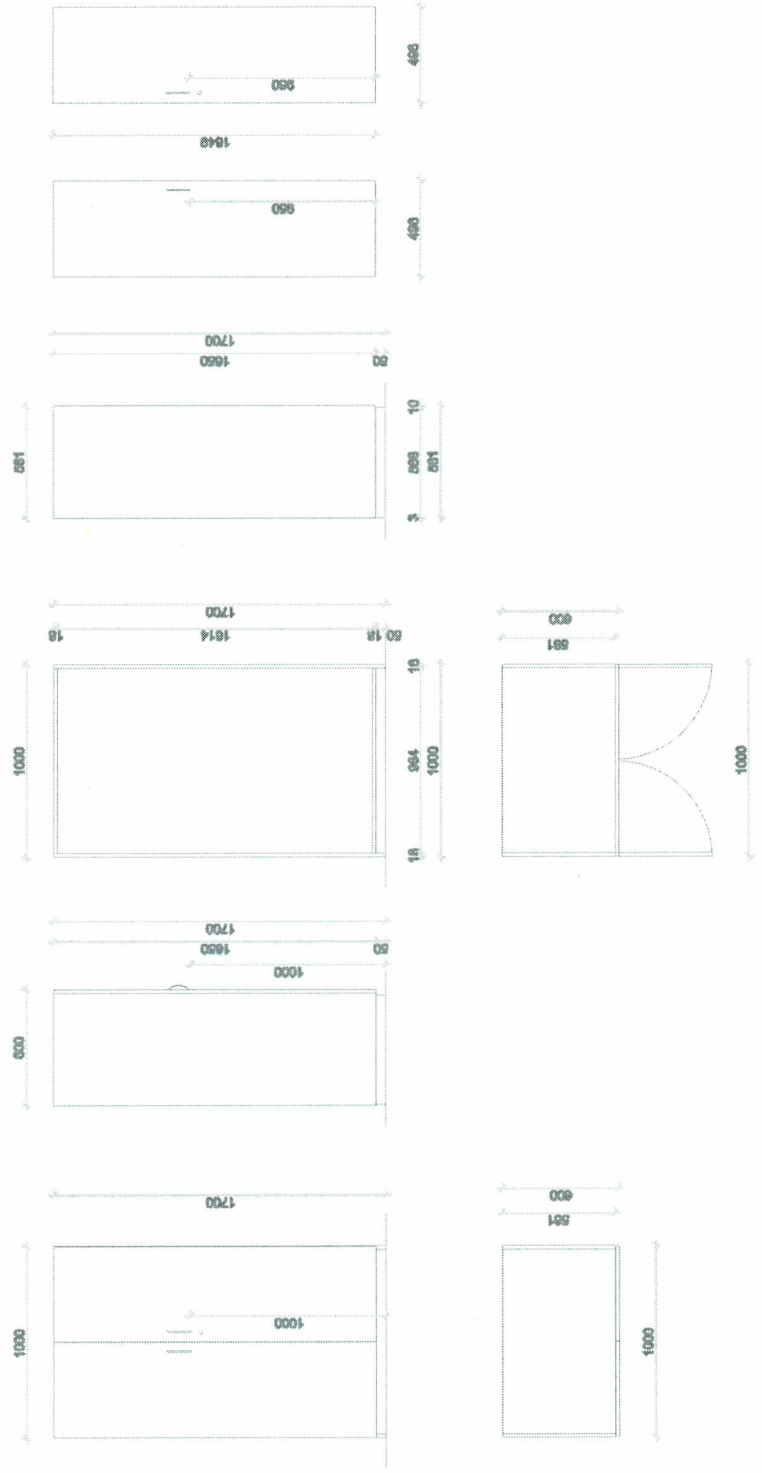

ormar za metalnu kasu

Ormar za metalnu kasu, dim. : visina 1700, širina 1000, dubina 600 mm.
Izrađeno od univerna klase Egger III Kaindlle (III ekvivalentno), karobvano ABS trakom 272 mm, sa zaključavanjem, ručice metalne punog preseka, okov klase Hafele (III ekvivalentno)

Jedinica mere	količina
korn.	1

materijalizacija