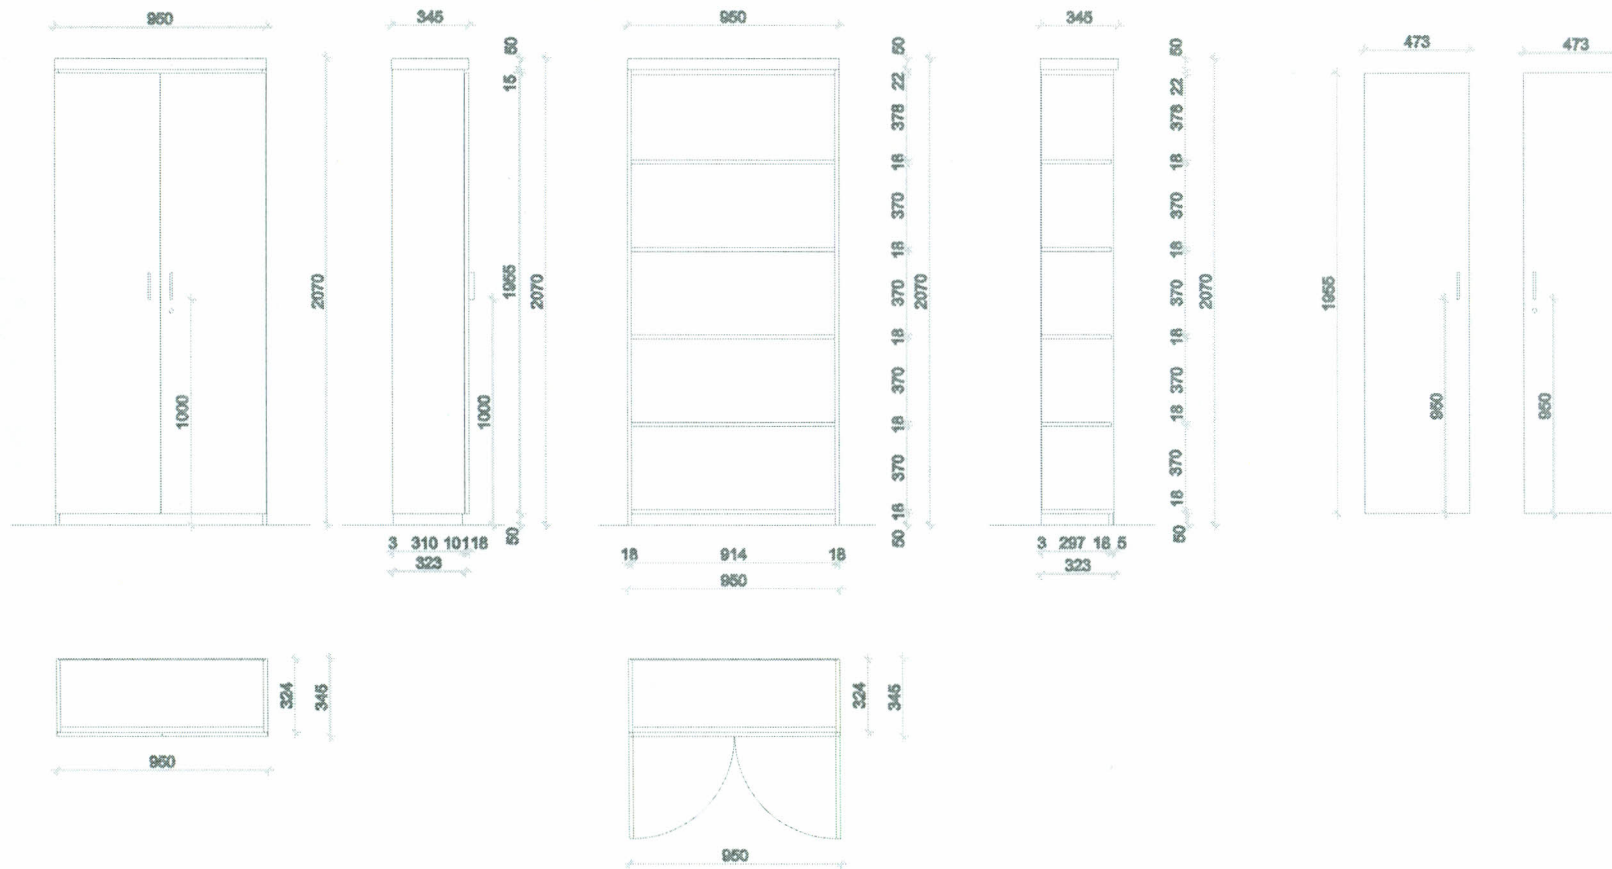

Jedinica mere

korn.

količina

4

materijalizacija

registrator ormar 4

Registrator ormar 4, dim. 950 x 345 x 2070 mm

izrađeno od univera klase Egger ili Kaindle (ili ekvivalentno), kantovano ABS trakom 2/22 mm, fino štelujuće stopice, police podesive po visini, dupla top ploča debljine 50 mm, sa zaključavanjem, ručice metalne punog preseka, okov klase Hafele (ili ekvivalentno)

jedinica mere	količina
kom.	4

materijalizacija

7	Opis: Materijal: Boja: Dimenzije:	Klub fotelja mikrofiber	kom.	2,00				
8	Opis: Materijal: Boja: Dimenzija:	Polukružni nastavak stola od oplemenjene iverice, u boji po izboru kupca, debljine iverice 25mm. Radna ploča sa fabričkom obradom ABS kant trakom debljine 2mm. Ugao je sa štelujućom čeličnom niklovanom nogom prečnika 80mm.	kom	1,00				
9	Opis: Materijal: Boja: Dimenzija:	Kancelarijska fotelja sa visokim naslonom Eko koža, poledina tapacirana u eko koži, tilt mehanizam, liftomat, metalna baza sa točkicama, boja po izboru kupca	Kom.	2,00				
10	Opis: Materijal: Boja: Dimenzija:	Pult za portire	kom	1,00				
11	Opis: Materijal: Boja: Dimenzija:	Arhiva ormar, za metalnu kasu	kom	1,00				