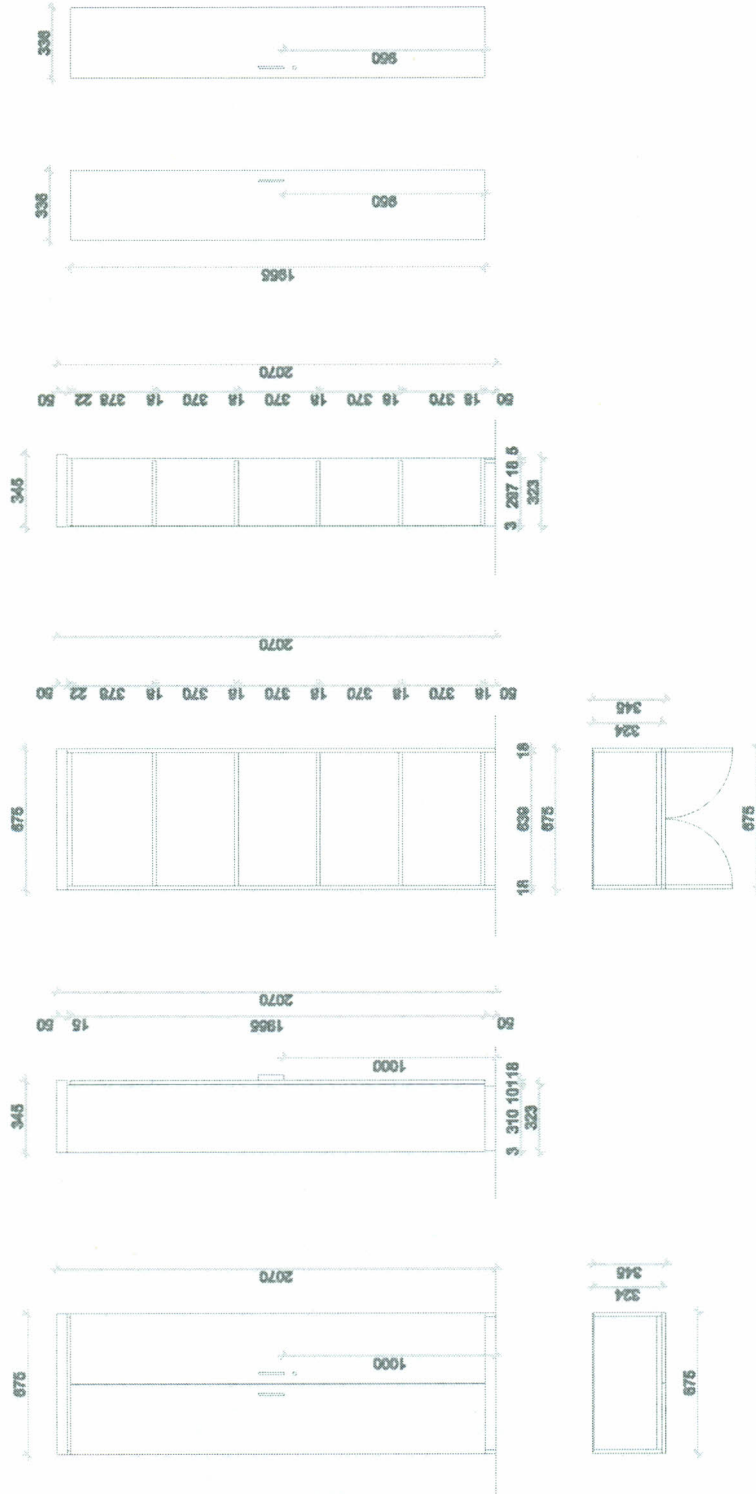

registrator ormar 3

Registrator ormar 3, dim. 675 x 345 x 2070 mm.

Izrađeno od univerna klase Egger ili Kaindl (ili ekvivalentno), kantovano ABS trakom 222 mm, fino šteljuće stopice, police podestive po visini, dupla top ploča debljine 50 mm, sa zaključavanjem, ručice metalne punog preseka, otkov klase Hafele (ili ekvivalentno)

Jedinica mere

korn.

količina

4

materijalizacija