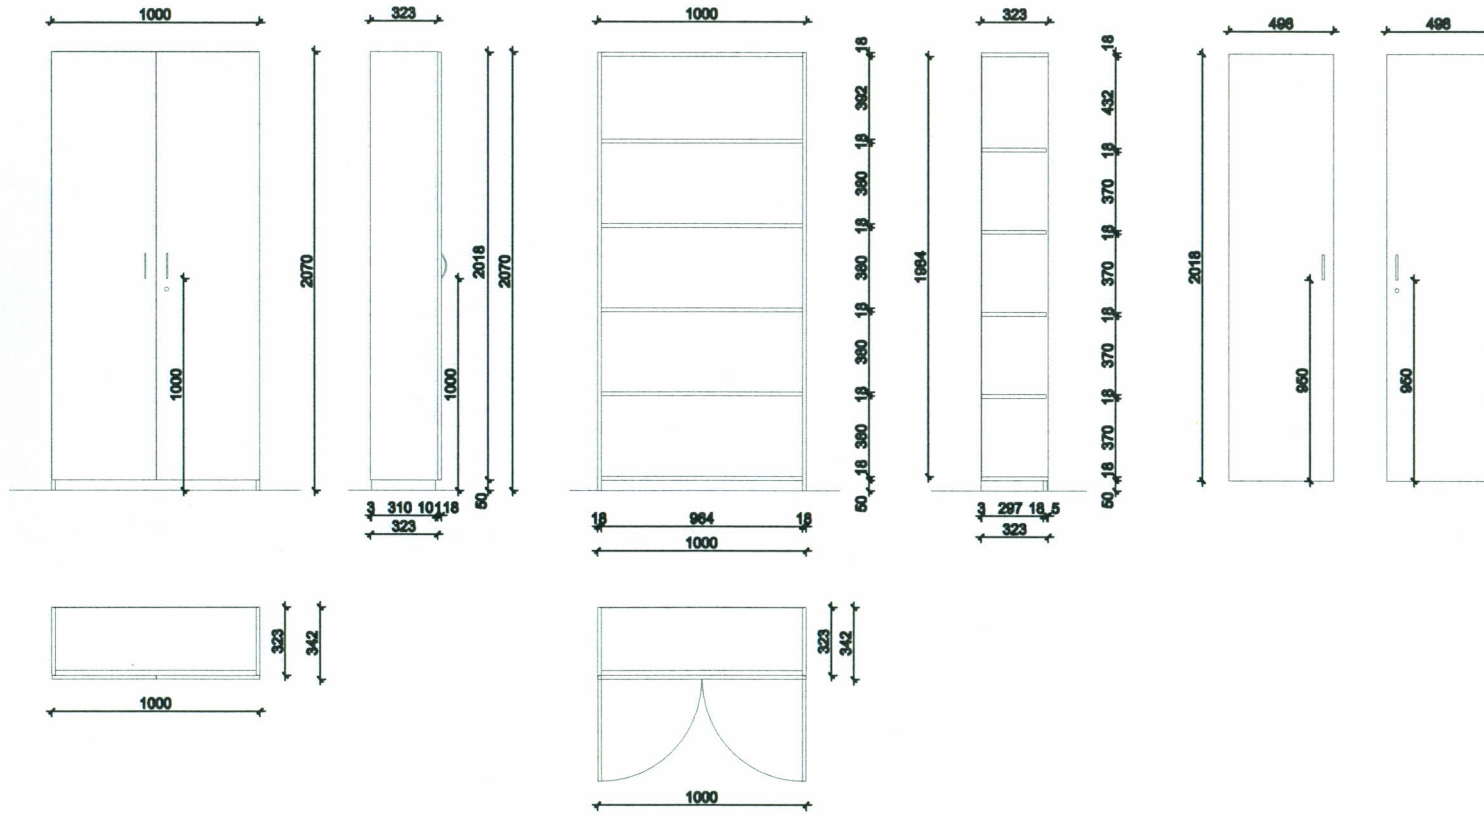

Info-pult - polica

Info-pult - sto

Info-pult - prednje police

Info-pult - levi bočni panel

Info-pult - portirnica pozicija

Info-pult - materijalizacija

ormar za metalnu kasu

Ormar za metalnu kasu, dim. : visina 1700, širina 1000, dubina 600 mm.
 Izrađeno od univerna klase Egger III Kaindlle (III ekvivalentno), karobvano ABS trakom 272 mm, sa zaključavanjem, ručice metalne punog preseka, okov klase Hafele (III ekvivalentno)

Jedinica mere	količina
korn.	1

materijalizacija

registrator ormar 2

Registrator ormar 2, dim. 1000 x 323 x 2070 mm

izradeno od univera klase Egger ili Kaindle (ili ekvivalentno), kantovano ABS trakom 2/22 mm, fino štelujuće stopice, police podesive po visini, sa zaključavanjem, ručice metalne punog preseka, okov klase Hafele (ili ekvivalentno)

jedinica mere	količina
kom.	4

materijalizacija

registrator ormar 3

Registrator ormar 3, dim. 675 x 345 x 2070 mm.

Izrađeno od univerna klase Egger ili Kaindl (ili ekvivalentno), kantovano ABS trakom 222 mm, fino šteljuće stopice, police podestive po visini, dupla top ploča debljine 50 mm, sa zaključavanjem, ručice metalne punog preseka, otkov klase Hafele (ili ekvivalentno)

Jedinica mere

korn.

količina

4

materijalizacija

registrator ormar 4

Registrator ormar 4, dim. 950 x 345 x 2070 mm

izrađeno od univera klase Egger ili Kaindle (ili ekvivalentno), kantovano ABS trakom 2/22 mm, fino štelujuće stopice, police podesive po visini, dupla top ploča debljine 50 mm, sa zaključavanjem, ručice metalne punog preseka, okov klase Hafele (ili ekvivalentno)