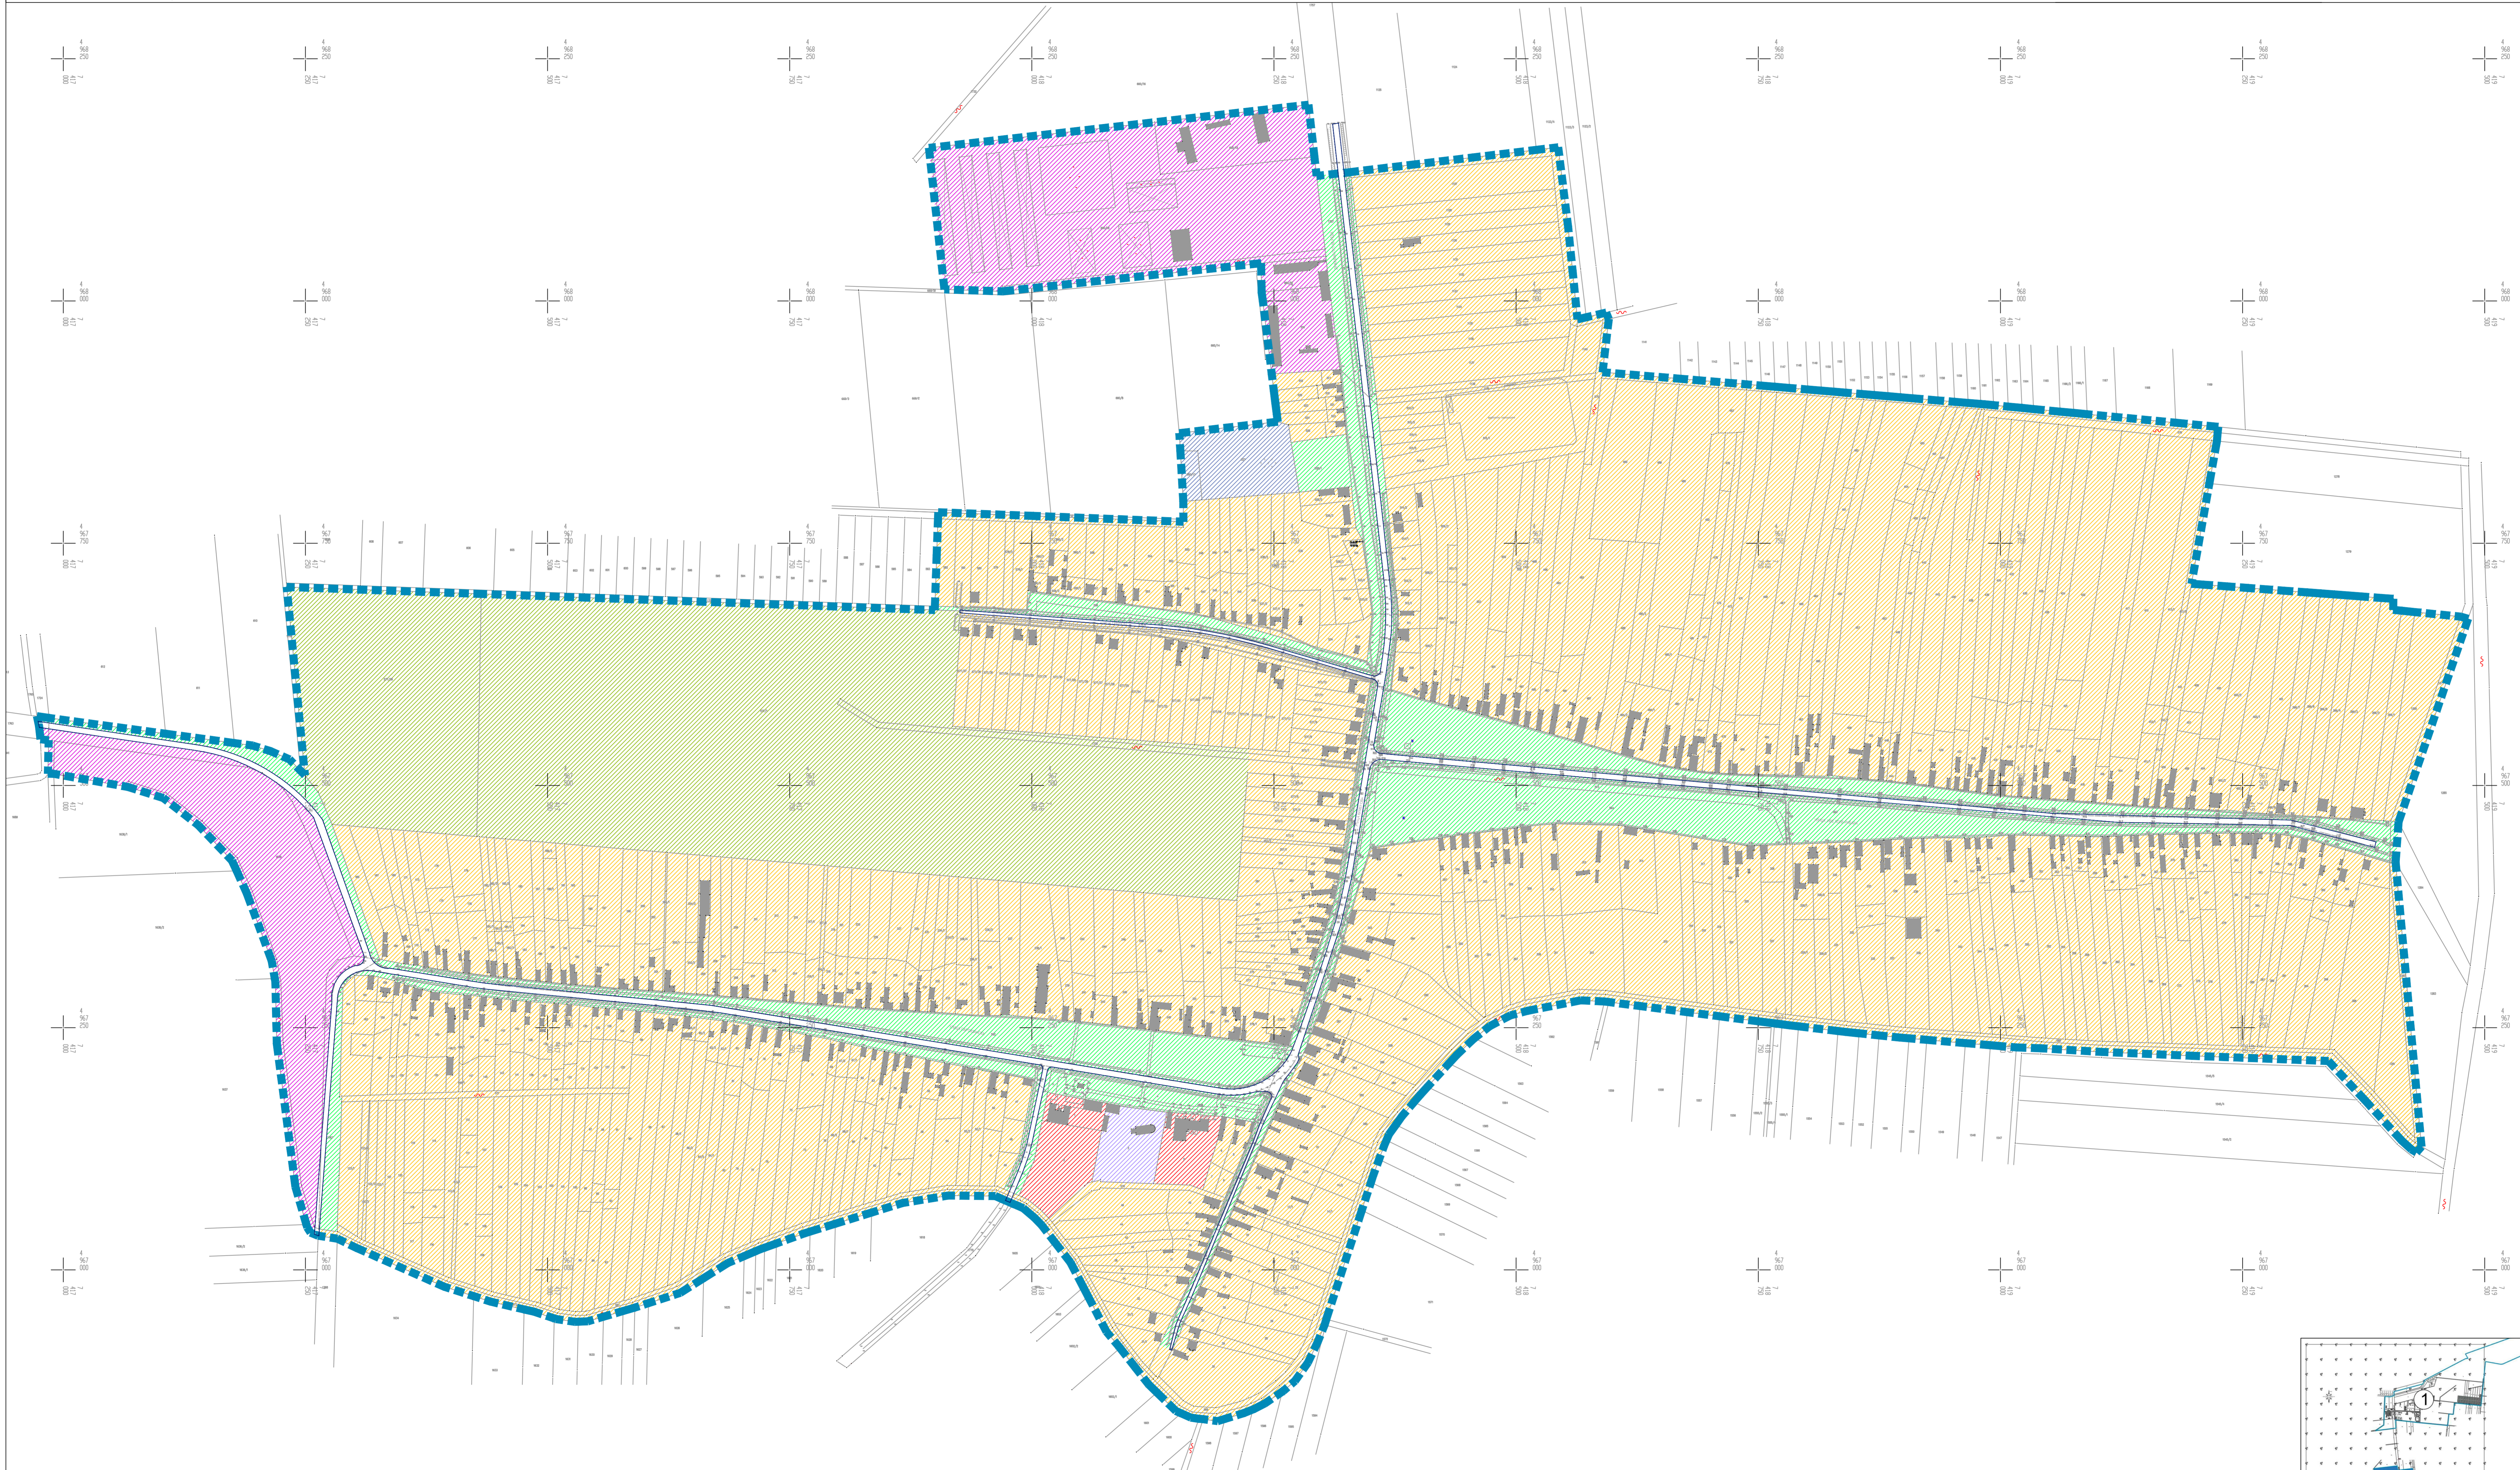

ЛЕГЕНДА

- Граница катастарске парцеле
- Ознака катастарске парцеле
- Граница обухвата Плана
- ПОВРШИНЕ ЈАВНЕ НАМЕНЕ
- Саобраћајне површине
- Објекти јавне намене
- Пољопривредно земљиште
- ПОВРШИНЕ ОСТАЛЕ НАМЕНЕ
- Становање - пољопривредно
- Зелене површине
- Производња
- Верски објекат
- Гробље

1 - Северна привредно-радна зона
 2 - Грађевинско подручје насеља Суботиште
 3 - Јужна привредно-радна зона

ПЛАН ГЕНЕРАЛНЕ РЕГУЛАЦИЈЕ насеља Суботиште и привредно-радних зона у КО Суботиште ГРАЂЕВИНСКО ПОДРУЧЈЕ НАСЕЉА СУБОТИШТЕ	
Наручилац	Општинска управа, Општина Пејинци Слободана Бајића, 22410 Пејинци
Обрађивач	УРБОПОЛИС Д.О.О. Дубљанска 10, 11000 Београд
Одговорни урбаниста	проф. др Милодраг Радевић, д.и.а. бр. лиценце 200 572 04
Графички прилог	2.2 Постојећа намена површина
Размера	1 : 2 500
Датум	2019. године