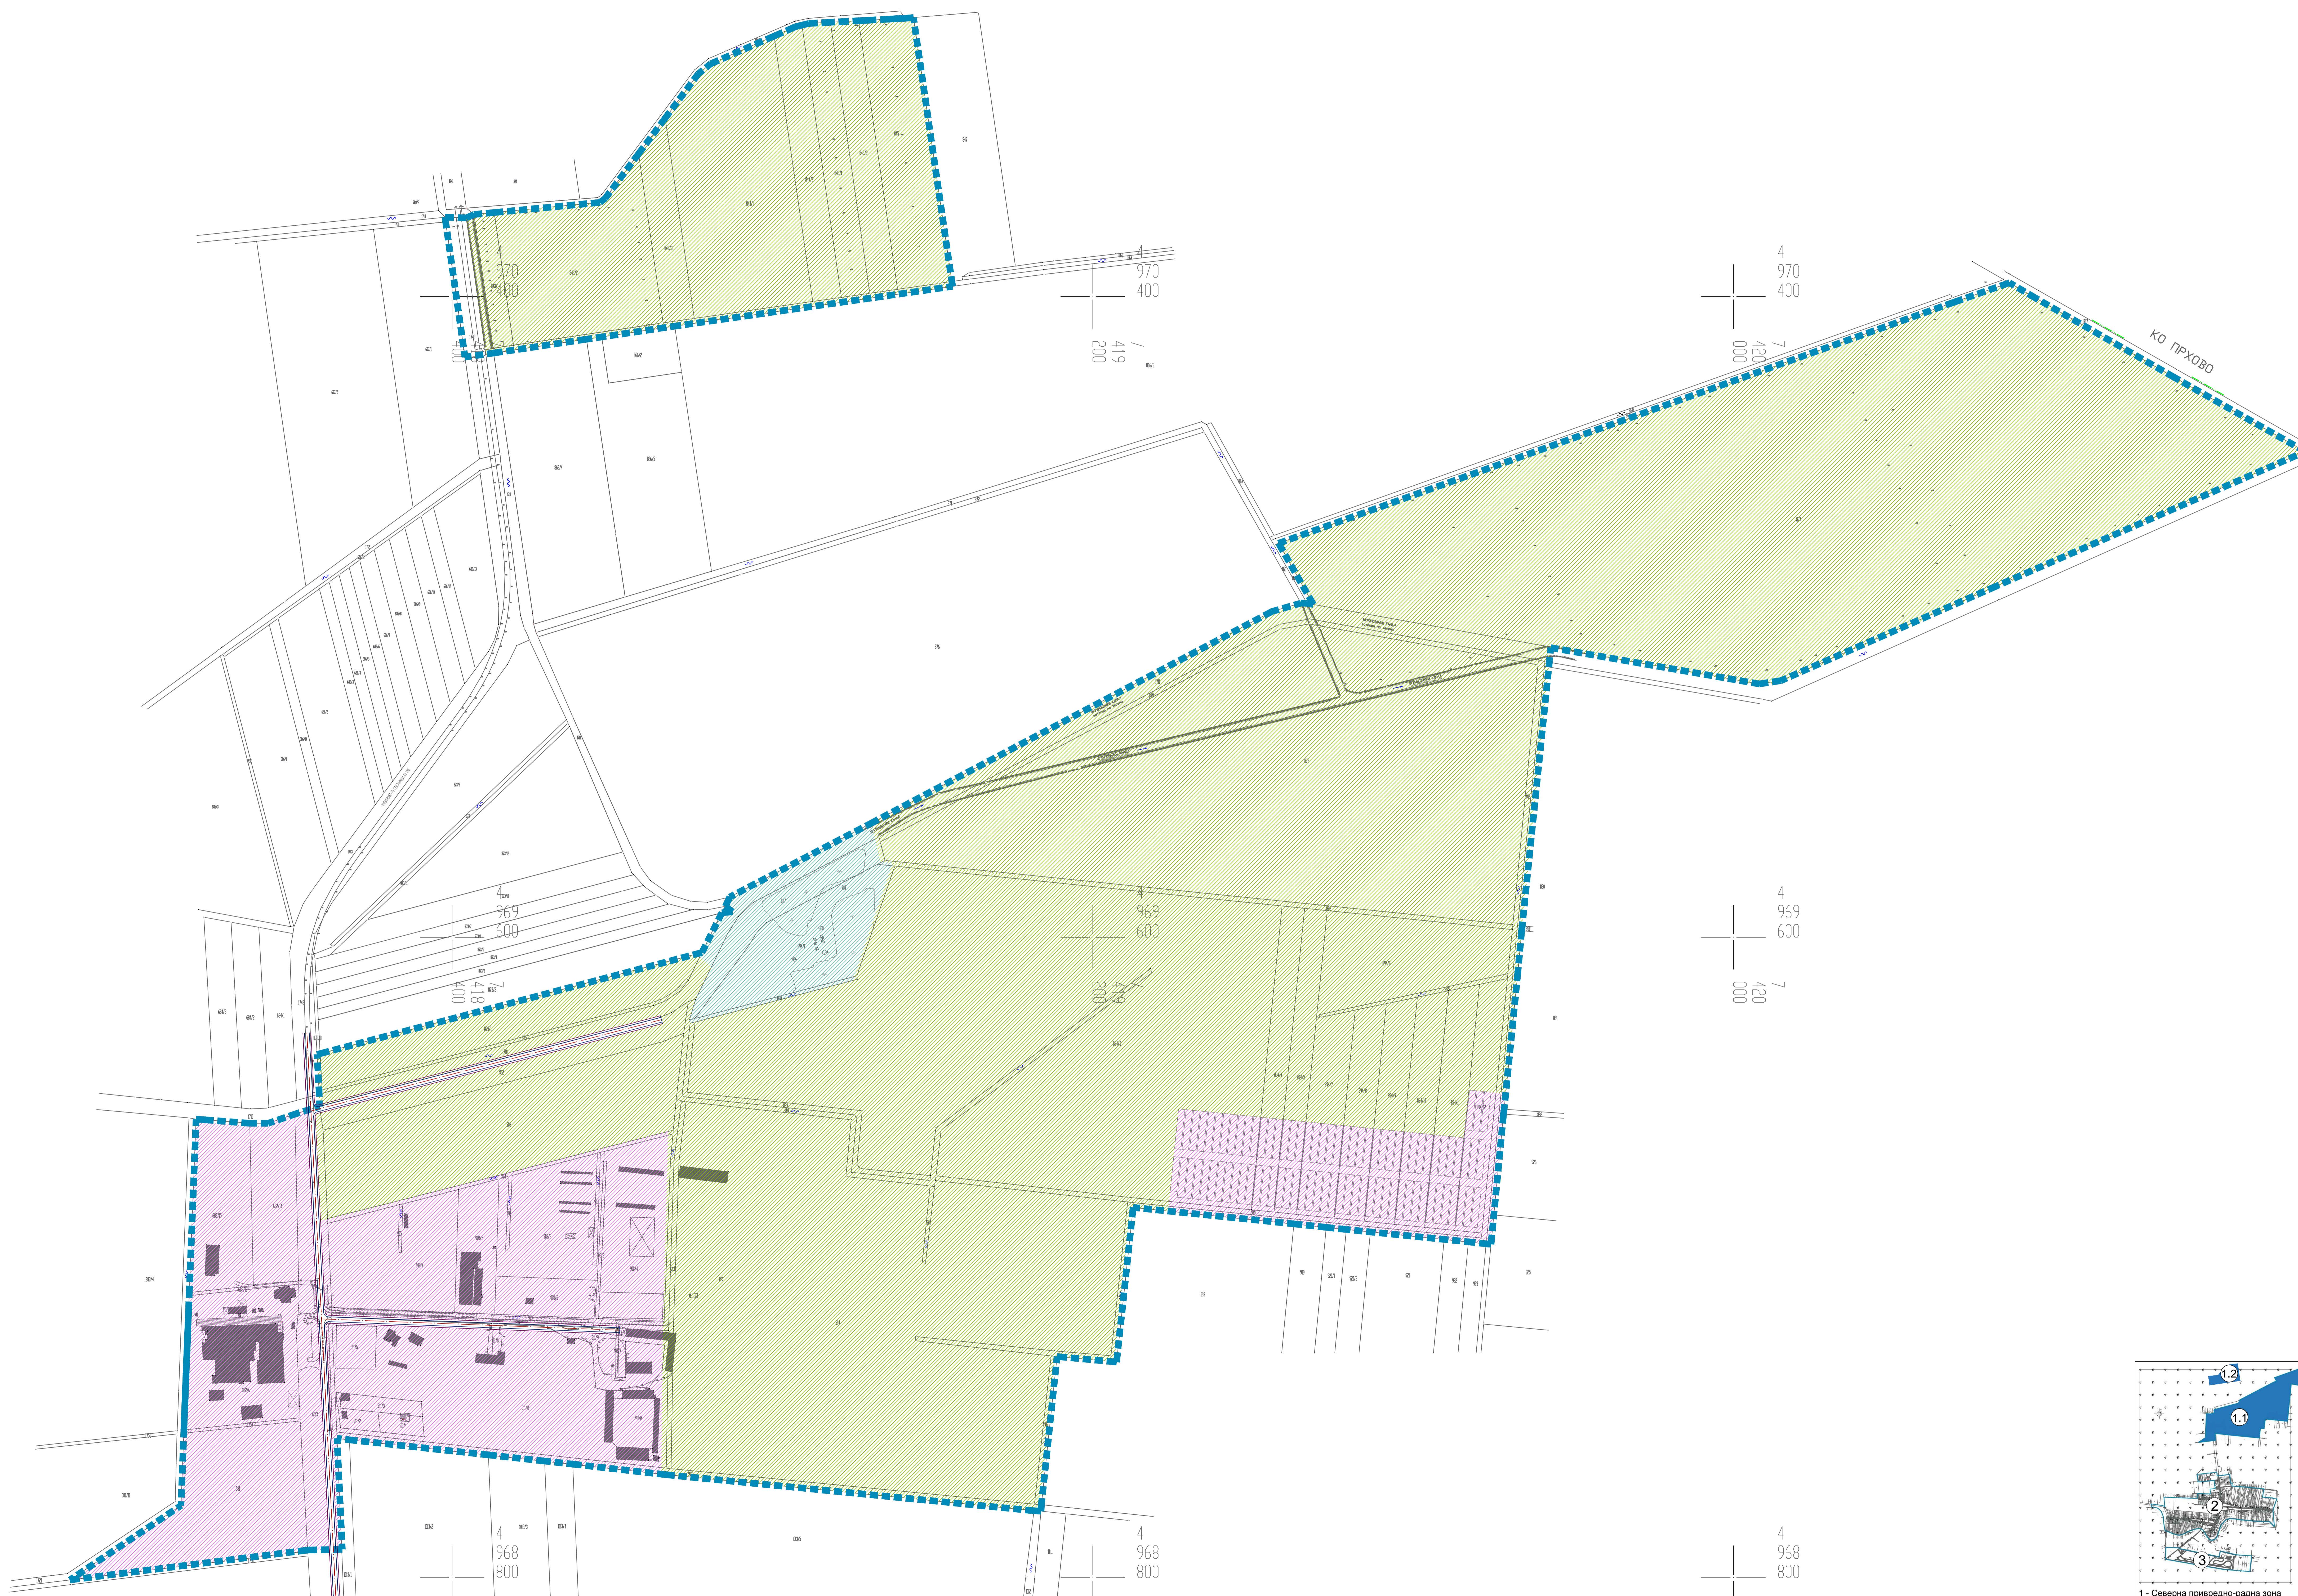

ЛЕГЕНДА

- Граница катастарске парцеле
- Ознака катастарске парцеле
- Граница обухвата Плана
- Сабраћајне површине
- Пољопривредно земљиште
- Рибњак
- Производна

ПЛАН ГЕНЕРАЛНЕ РЕГУЛАЦИЈЕ насеља Суботиште и привредно-радних зона у КО Суботиште	
СЕВЕРНА ПРИВРЕДНО-РАДНА ЗОНА	
Наручилац	Општинска управа, Општина Пећинци Слободана Бајића 5, 22410 Пећинци
Обрађивач	УРБОПОЛИС Д.О.О. Дубљанска 10, 11000 Београд
Одговорни урбаниста	проф. др Милош Радевић, д.и.а. бр. лиценце 200/572/04
Графички прилог	2.1
Размера	Постојећа намена површина 1:2.500
Датум	2019. године