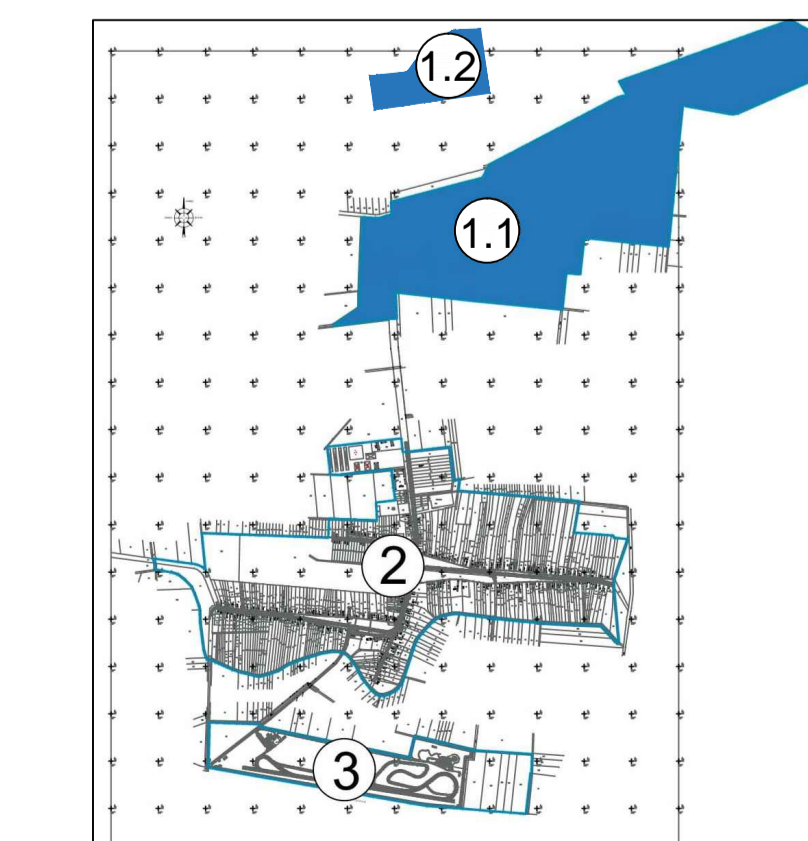

ЛЕГЕНДА

- Граница катастарске парцеле
- Ознака катастарске парцеле
- Граница обухвата Плана
- Сабраћајне површине
- Пољопривредно земљиште
- Рибњак
- Производна

ПЛАН ГЕНЕРАЛНЕ РЕГУЛАЦИЈЕ насеља Суботиште и привредно-радних зона у КО Суботиште	
СЕВЕРНА ПРИВРЕДНО-РАДНА ЗОНА	
Наручилац	Општинска управа, Општина Пећинци Слободана Бајића 5, 22410 Пећинци
Обрађивач	УРБОПОЛИС Д.О.О. Дубљанска 10, 11000 Београд
Одговорни урбаниста	проф. др Милош Радевић, д.и.а. бр. лиценце 200/572/04
Графички прилог	2.1
Размера	Постојећа намена површина 1:2.500
Датум	2019. године