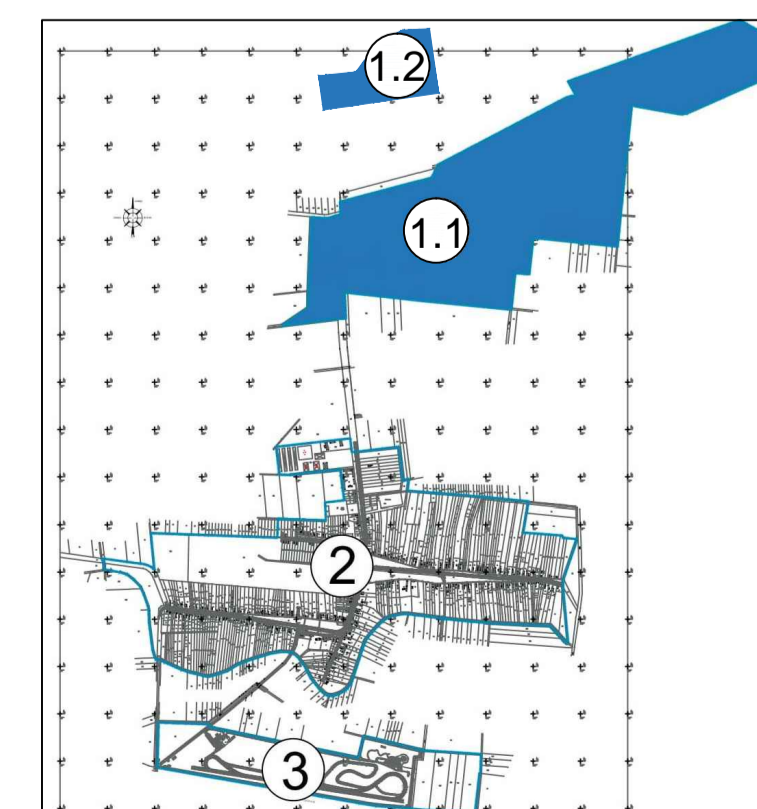

ЛЕГЕНДА

- Граница катастарске парцеле
- Ознака катастарске парцеле
- Граница обухвата Плана

ПЛАН ГЕНЕРАЛНЕ РЕГУЛАЦИЈЕ

СЕВЕРНА ПРИВРЕДНО-РАДНА ЗОНА

Графички прилог	1.1	Граница обухвата Плана
Размера	1:2.500	
Датум		2019. године